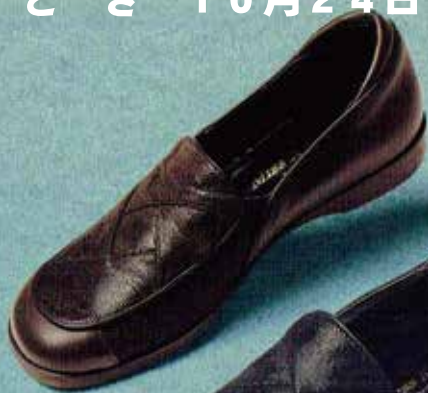

12039
グレー

12039
ブラック

12039
ワイン

ミスキョウコの靴展

とき 10月24日(木)~28日(月)

12145
ダークブラウン

12145
ブラック

12145
グレー