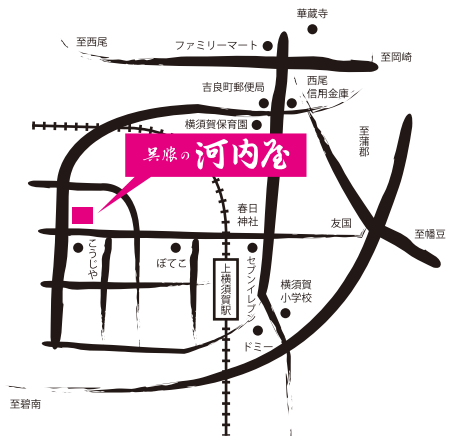

竹次郎

TAKEJIRO CAFE

文月 (ふみづき) 限定バージョン
抹茶セット・珈琲セットどちらでも選べます。

竹次郎のこだわり
焙煎からの日数や豆の種類、その天候など、状態を見極めながら、一杯ずつ丁寧にハンドドリップでお入れしています。一杯のコーヒーが届くまでのくつろぎの時間も、どうぞお楽しみ下さい。

7月のカフェ開催日

7月25日(木)～29日(月)
営業時間 10:00～17:00

8月のカフェ開催日

ギャラリーは最終日は16:00まで

冷やしぜんざい	600円
氷ぜんざい	700円
かき氷	イチゴ 600円
	甘夏 600円
	宇治 600円
	宇治金時 700円
	もも 800円
天野農園のプチトマト	700円

呉膳の河内屋

愛知県西尾市吉良町上横須賀八王子 62
TEL 0563-35-0039 FAX 0563-35-3539

<https://www.gofuku-kawachiya.co.jp>
営業時間 9:00～19:00 火曜・第1第3水曜定休